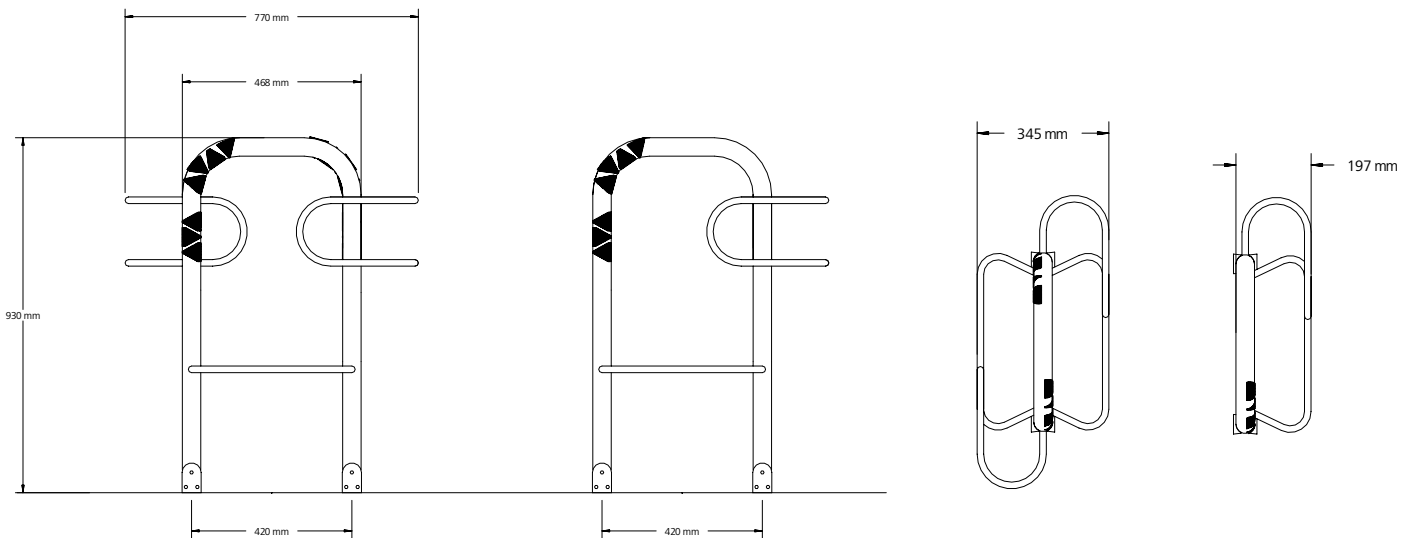

Beta Classico

- HOH-afstand instelbaar 500, 400 of 360 mm
- Instelbare bandhoogte
- Modulaire opbouw: per element te koppelen
- Alle stalen onderdelen zijn van gegalvaniseerd staal
- Verkrijgbaar in staal, poedercoat in RAL-kleur of RVS
- Vrijstaand of bevestigd op / onder de bestrating
- Bescherming tegen beschadiging op kritische hoekpunten
- Geschikt voor alle fietsbanden
- Optioneel leverbaar met 45° hoek
- Optioneel leverbaar met fietsgeleide
- In enkel- en dubbelzijdige uitvoering