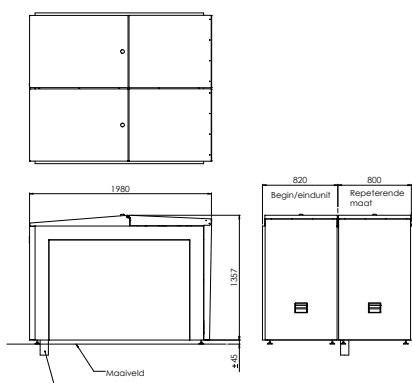

Armada Mobility is an operating company of Andus Group within the Contracting division.
The other divisions include Manufacturing and Services & Maintenance.