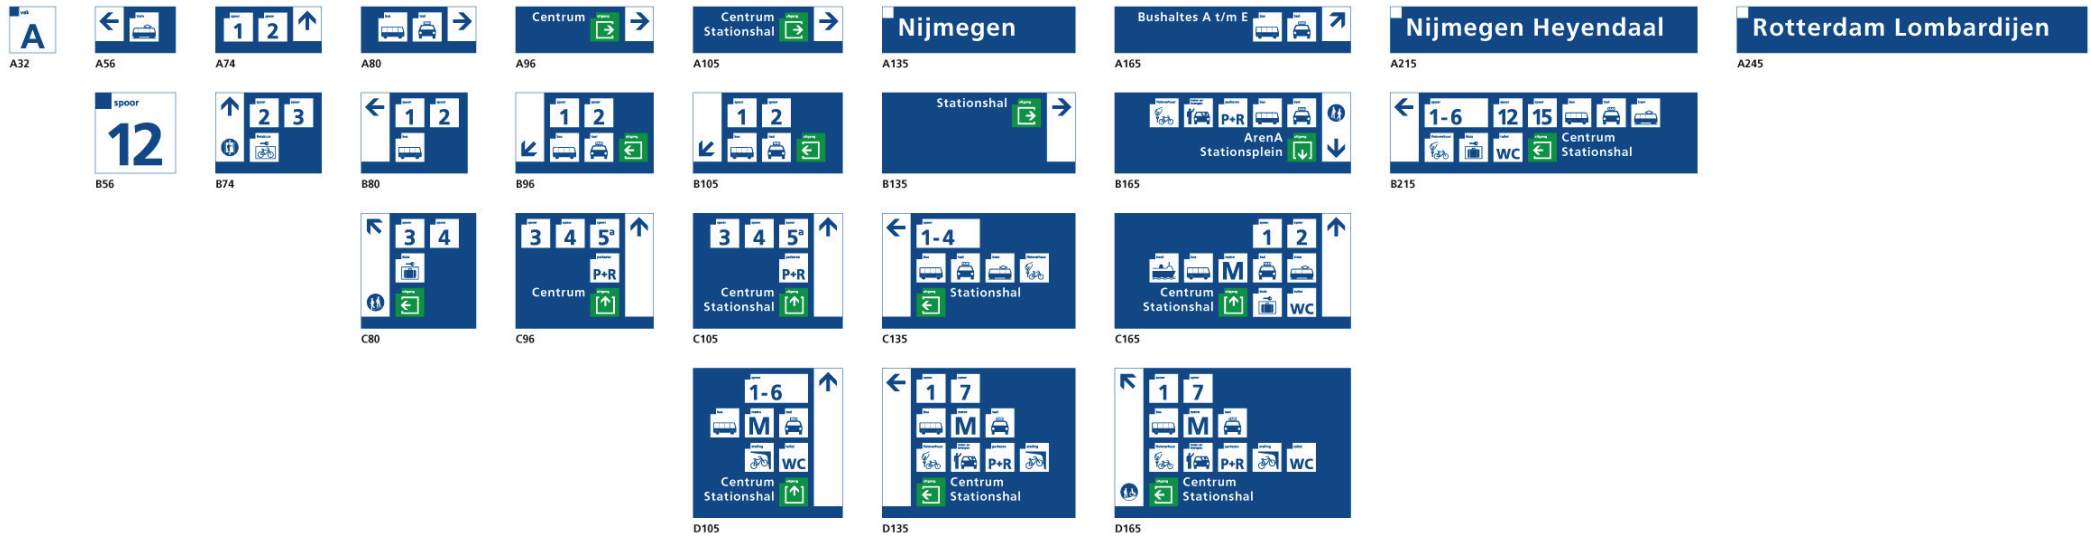

Bijlage 5: Overzicht bordgroottes

Bijlage 6: Pictogrammenoverzicht

vervoersmodaliteiten

faciliteiten / overige

ingang / uitgang

regelgeving

pijlacolades

spoornummers (voorbeelden)